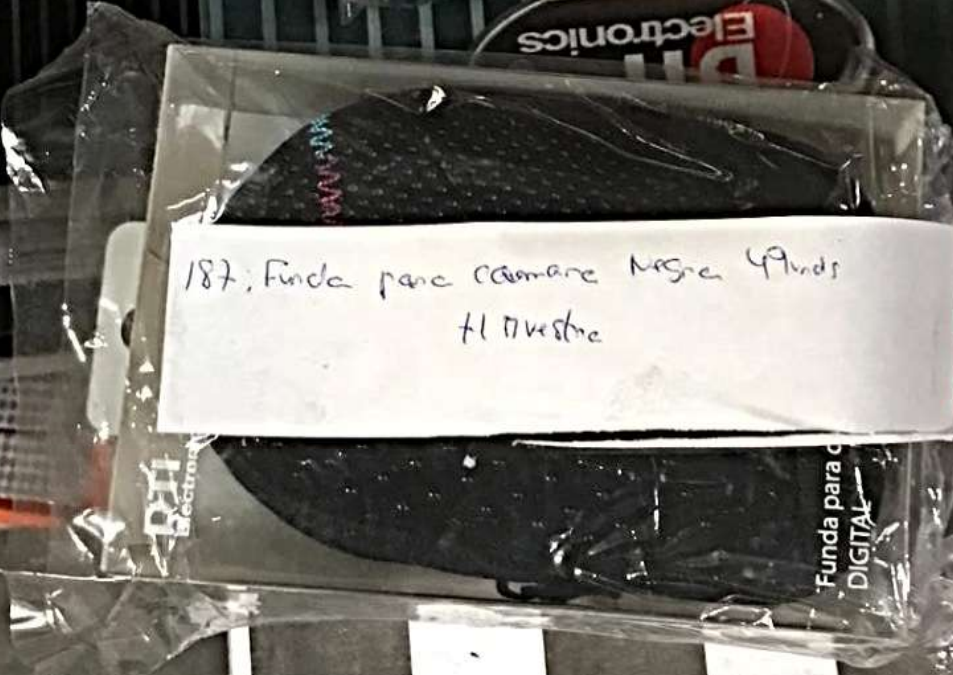

**COMPUTER NEO17-1**  
Fundas para ordenador portatil

Para portátiles de 17"  
Tejido Neopreno  
Resistente  
Color : negro

STYLE  
DIGITAL FOTO

187, Funda para cámara Nikon 49mm  
+ l. vestre

CE

PLA

BRAZO D