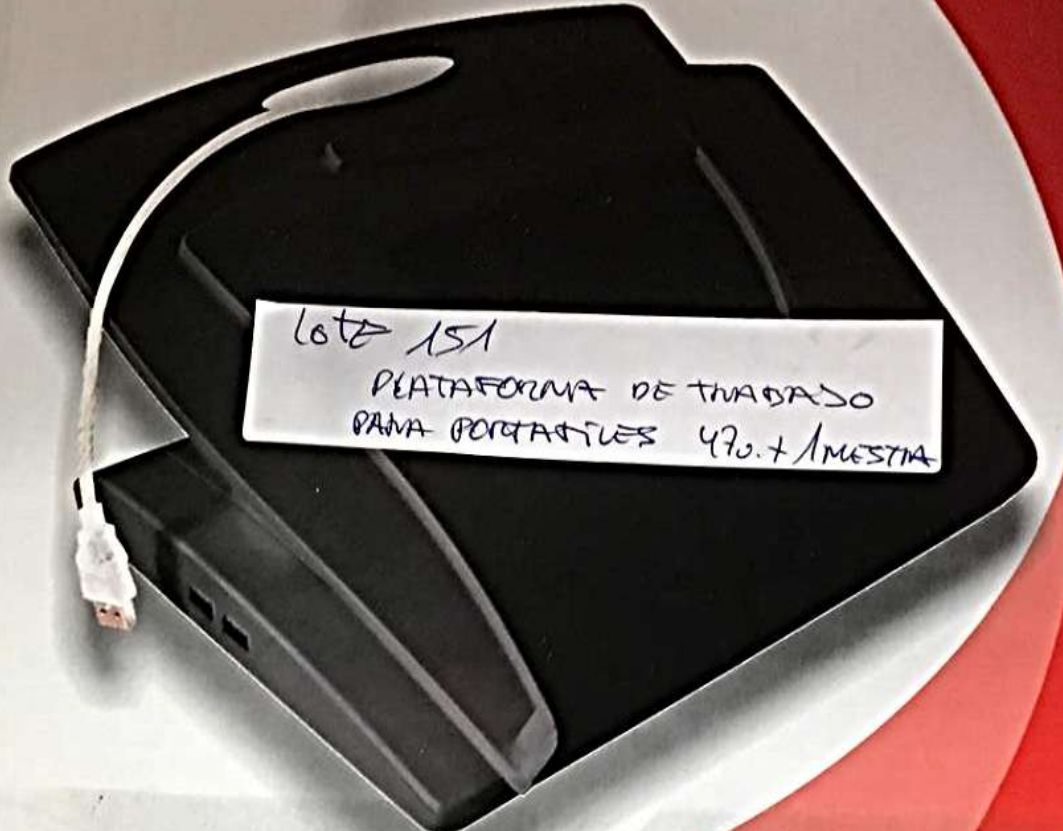

DTM-PWS

PLATAFORMA DE TRABAJO PARA PORTATILES

lote 151
PLATAFORMA DE TRABAJO
PARA PORTATILES 470.+/MESTRA